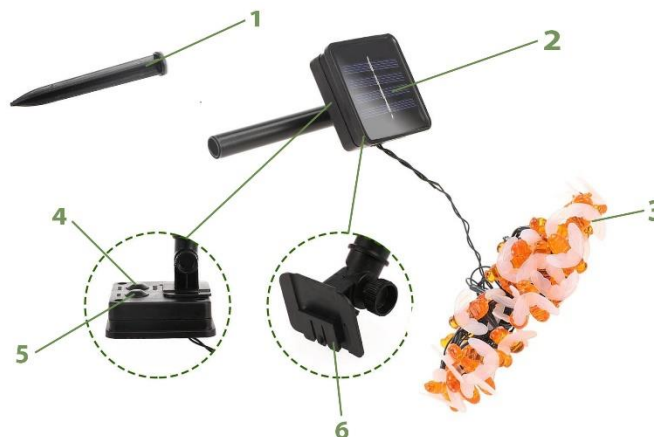

HASZNÁLATI UTASÍTÁS

CUTESYBEE NAPELEMES LÁMPÁK

CSOMAG TARTALMA

- LED-es méhecskék
- Napelemes egység
- Tartó
- Rúd

MŰSZAKI ADATOK

- Bemeneti feszültség: 2,5 V
- Kimeneti feszültség: 3 V
- Névleges teljesítmény: 0,2 W
- Az elem kapacitása: 400 mAh
- Anyag: ABS, LED-es lámpák
- Súlya: 235 g
- Töltési idő: 8–10 óra
- Munkaidő: 8–9 óra

KOMPONENSEK

- (1) Rúd
- (2) Napelemes egység
- (3) LED-es lámpák
- (4) ON/OFF kapcsoló
- (5) Üzem módválasztó gomb
- (6) Tartó

TELEPÍTÉS ÉS HASZNÁLAT

- Dísztse ki otthonát vagy kertjét a LED-es méhecskés lámpákkal.
- Csatlakoztassa a rúdat és a tartót, majd nyomja a földbe a méhek közelében, ha szabadban használja.
- Helyezze a napelemes egységet a tartóra.
- A világítás bekapcsolásához nyomja meg az ON/OFF kapcsolót (4).
- A lámpák csak sötétben működnek. Ha a napelemes egység bármilyen fényt érzékel,

akkor tölteni kezdi az elemet, a lámpák pedig kialszanak.

- A világítási mód megváltoztatásához nyomja meg az üzemmódválasztó gombot (5). Több mint 5 különböző mód van.
- A lámpák akkor töltődnek, amikor a napelemes egység fényt érzékel. Az akkumulátor teljes feltöltése 8–10 óráig tart.
- A LED-es lámpák sötétben világítanak, amikor a napelemes egység nem érzékel fényt. A lámpák 8-9 órán keresztül világítanak.